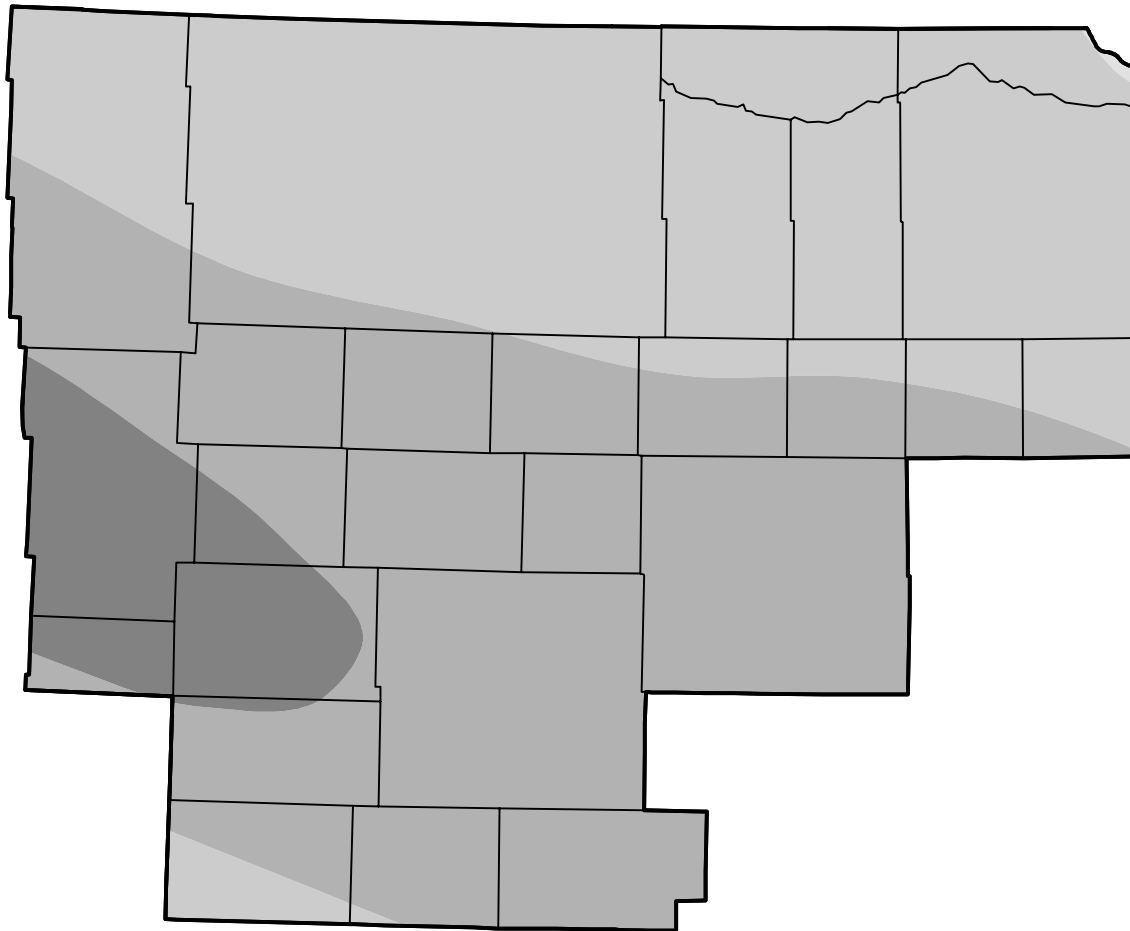

## North Platte, NE WFO

**May 6, 2003**

(Released Thursday, May. 8, 2003)

Valid 8 a.m. EDT

### Drought Conditions (Percent Area)

	None	D0	D1	D2	D3	D4
<b>Current</b>	0.00	0.08	43.96	47.04	8.93	0.00
<b>Last Week</b> <i>05-01-2003</i>	0.00	0.00	3.34	51.95	44.70	0.00
<b>3 Months Ago</b> <i>02-06-2003</i>	0.00	0.00	2.65	5.38	85.04	6.93
<b>Start of Calendar Year</b> <i>01-02-2003</i>	0.00	0.02	1.97	8.64	82.91	6.46
<b>Start of Water Year</b> <i>10-03-2002</i>	0.00	0.00	6.70	17.05	70.29	5.96
<b>One Year Ago</b> <i>05-09-2002</i>	0.00	26.95	52.53	20.52	0.00	0.00