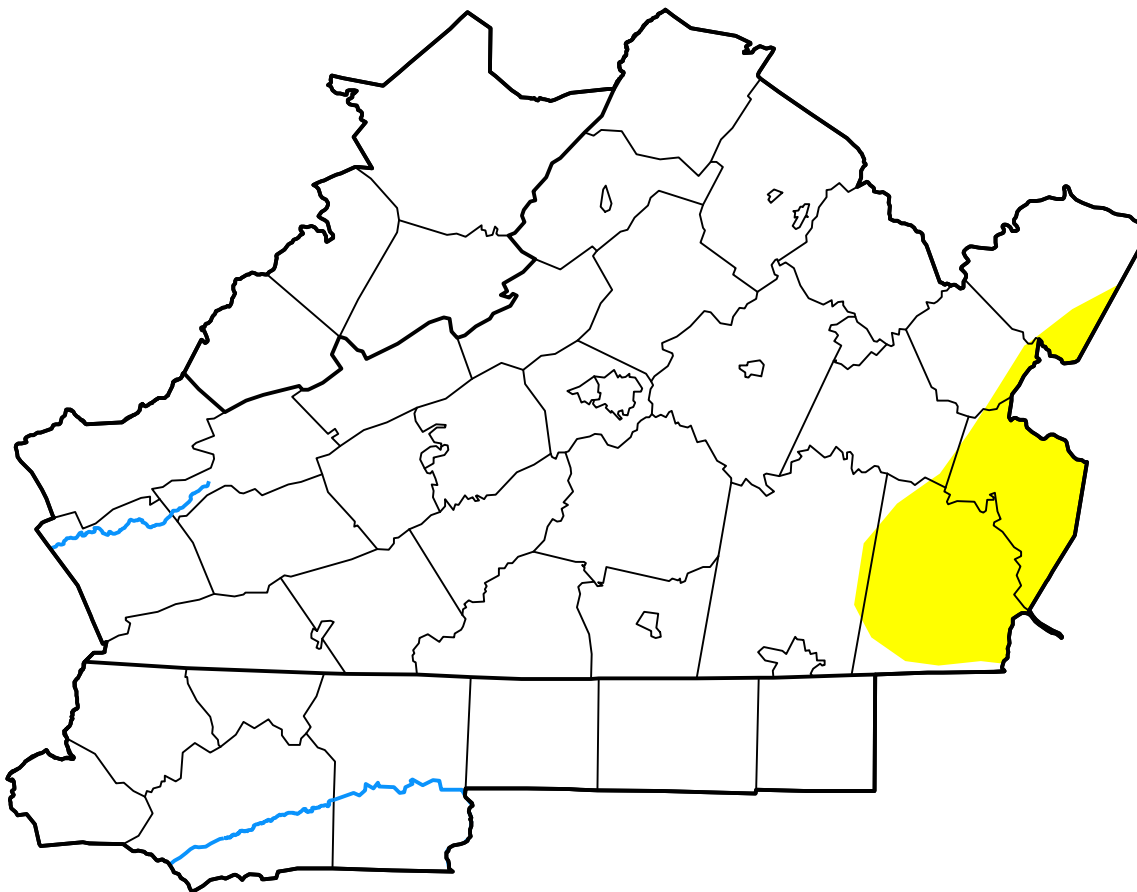

# U.S. Drought Monitor

## Blacksburg, VA WFO

**April 24, 2018**  
 (Released Thursday, Apr. 26, 2018)  
 Valid 8 a.m. EDT

Drought Conditions (Percent Area)

	None	D0	D1	D2	D3	D4
<b>Current</b>	93.23	6.77	0.00	0.00	0.00	0.00
<b>Last Week</b> <i>04-19-2018</i>	85.01	14.99	0.00	0.00	0.00	0.00
<b>3 Months Ago</b> <i>01-25-2018</i>	3.38	50.47	46.15	0.00	0.00	0.00
<b>Start of Calendar Year</b> <i>01-04-2018</i>	5.28	48.57	46.15	0.00	0.00	0.00
<b>Start of Water Year</b> <i>09-28-2017</i>	62.89	37.11	0.00	0.00	0.00	0.00
<b>One Year Ago</b> <i>04-27-2017</i>	58.67	41.27	0.07	0.00	0.00	0.00