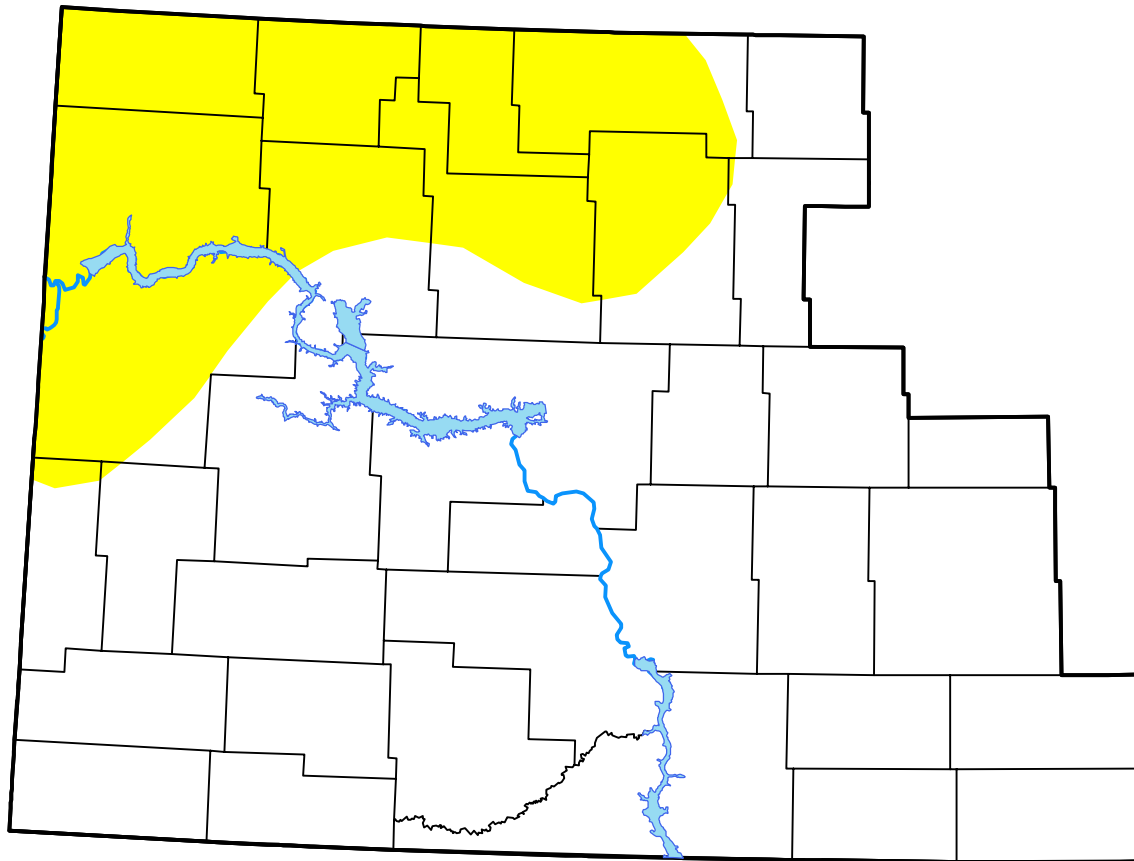

# U.S. Drought Monitor

## Bismarck, ND WFO

**April 23, 2019**  
 (Released Thursday, Apr. 25, 2019)  
 Valid 8 a.m. EDT

*Drought Conditions (Percent Area)*

	None	D0	D1	D2	D3	D4
<b>Current</b>	74.65	25.35	0.00	0.00	0.00	0.00
<b>Last Week</b> <i>04-18-2019</i>	100.00	0.00	0.00	0.00	0.00	0.00
<b>3 Months Ago</b> <i>01-24-2019</i>	72.20	27.16	0.64	0.00	0.00	0.00
<b>Start of Calendar Year</b> <i>01-03-2019</i>	72.20	17.93	9.87	0.00	0.00	0.00
<b>Start of Water Year</b> <i>09-27-2018</i>	9.54	46.95	27.23	15.35	0.93	0.00
<b>One Year Ago</b> <i>04-26-2018</i>	18.74	30.33	50.94	0.00	0.00	0.00