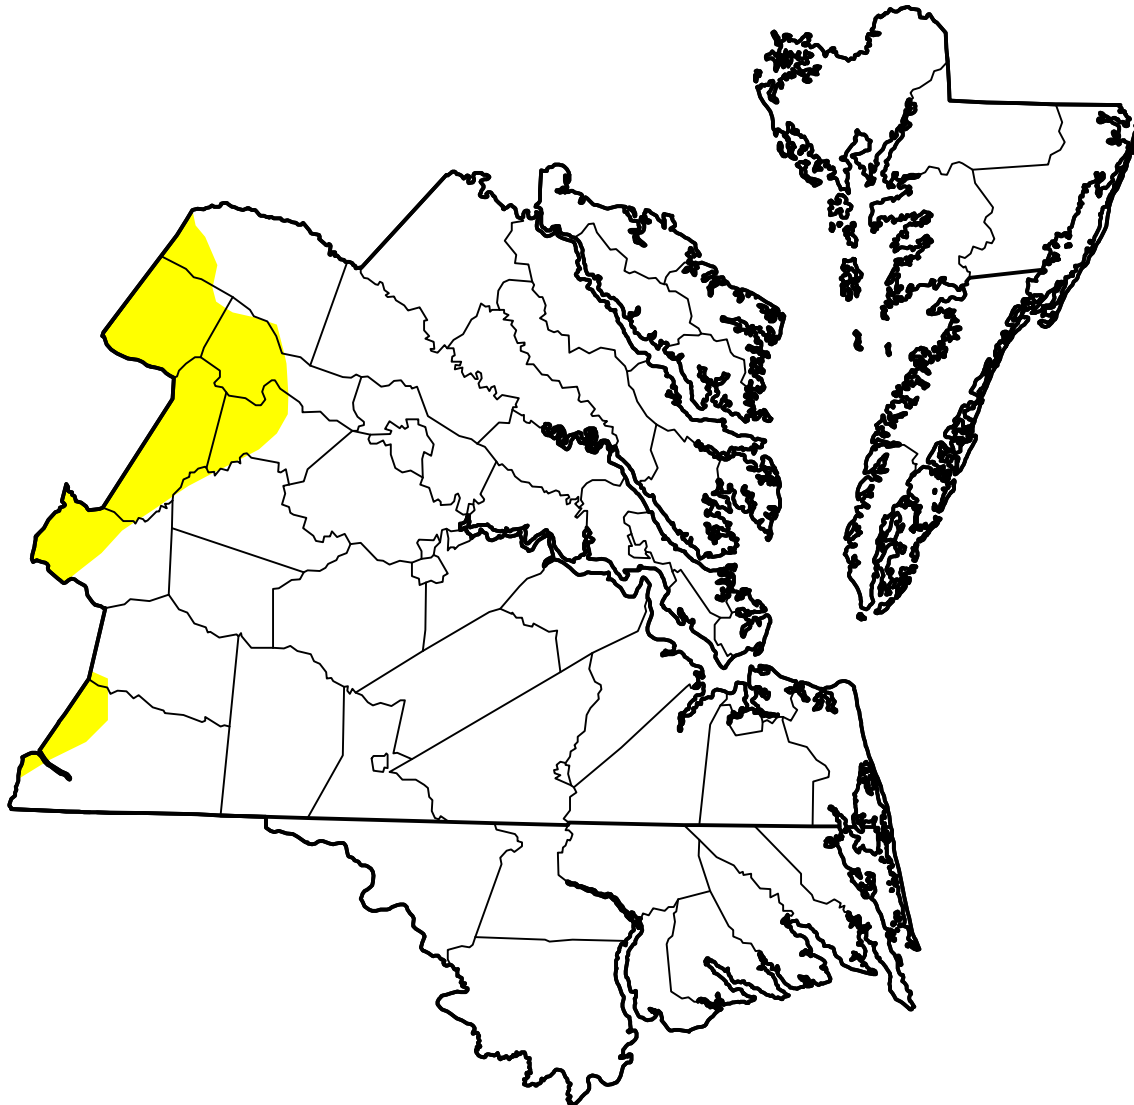

# U.S. Drought Monitor

## Wakefield, VA WFO

**August 3, 2021**  
 (Released Thursday, Aug. 5, 2021)  
 Valid 8 a.m. EDT

*Drought Conditions (Percent Area)*

	None	D0	D1	D2	D3	D4
<b>Current</b>	93.34	6.66	0.00	0.00	0.00	0.00
<b>Last Week</b> <i>07-27-2021</i>	93.34	6.66	0.00	0.00	0.00	0.00
<b>3 Months Ago</b> <i>05-04-2021</i>	98.46	1.54	0.00	0.00	0.00	0.00
<b>Start of Calendar Year</b> <i>12-29-2020</i>	100.00	0.00	0.00	0.00	0.00	0.00
<b>Start of Water Year</b> <i>09-29-2020</i>	100.00	0.00	0.00	0.00	0.00	0.00
<b>One Year Ago</b> <i>08-04-2020</i>	93.56	4.51	1.93	0.00	0.00	0.00