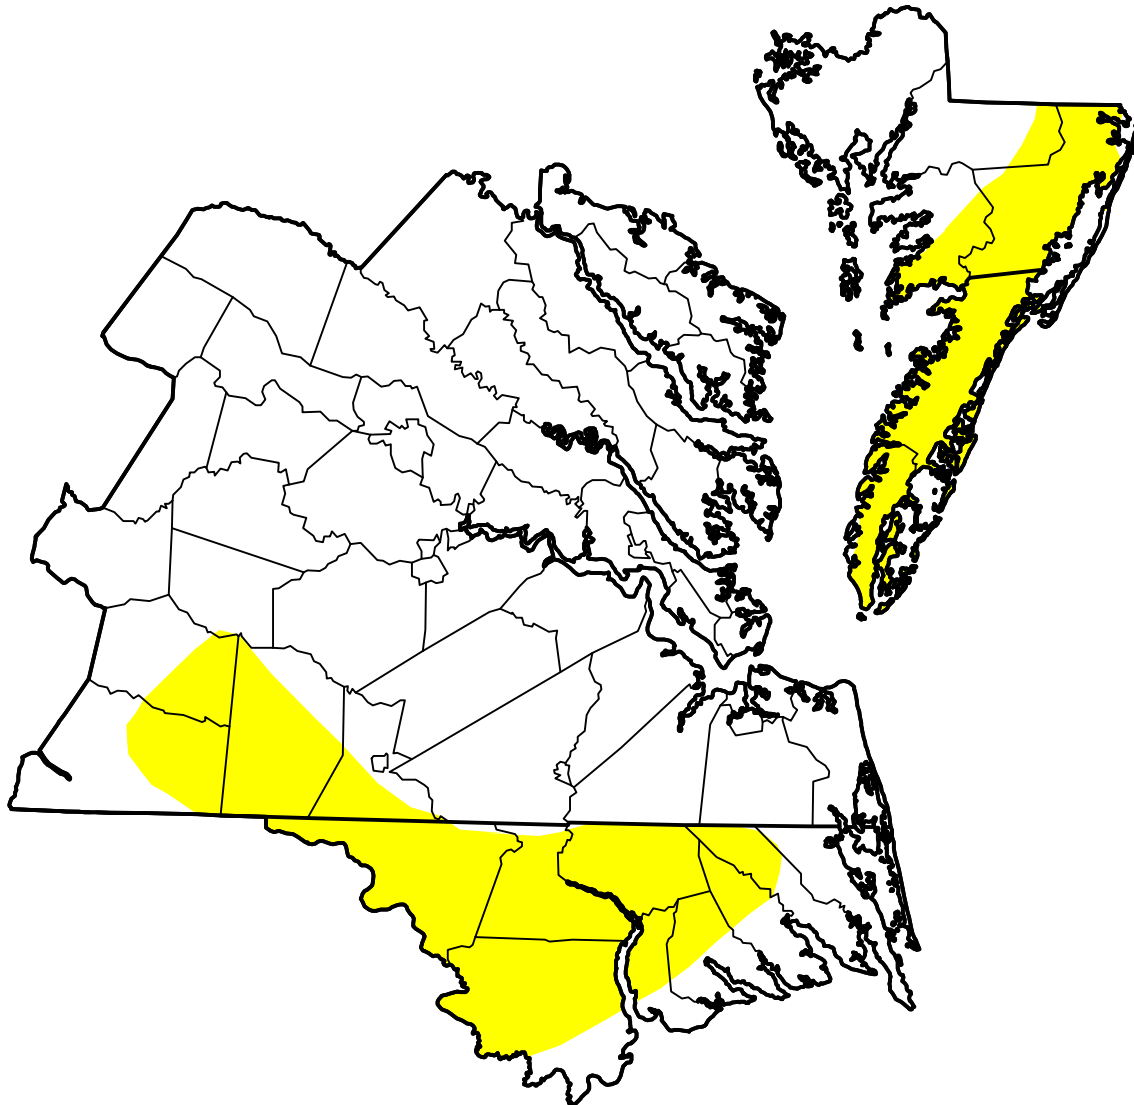

# U.S. Drought Monitor

## Wakefield, VA WFO

**August 23, 2022**  
 (Released Thursday, Aug. 25, 2022)  
 Valid 8 a.m. EDT

*Drought Conditions (Percent Area)*

	None	D0	D1	D2	D3	D4
<b>Current</b>	75.85	24.15	0.00	0.00	0.00	0.00
<b>Last Week</b> <i>08-16-2022</i>	75.89	24.11	0.00	0.00	0.00	0.00
<b>3 Months Ago</b> <i>05-24-2022</i>	67.67	27.51	4.00	0.82	0.00	0.00
<b>Start of Calendar Year</b> <i>01-04-2022</i>	5.72	72.94	21.34	0.00	0.00	0.00
<b>Start of Water Year</b> <i>09-28-2021</i>	100.00	0.00	0.00	0.00	0.00	0.00
<b>One Year Ago</b> <i>08-24-2021</i>	98.27	1.73	0.00	0.00	0.00	0.00